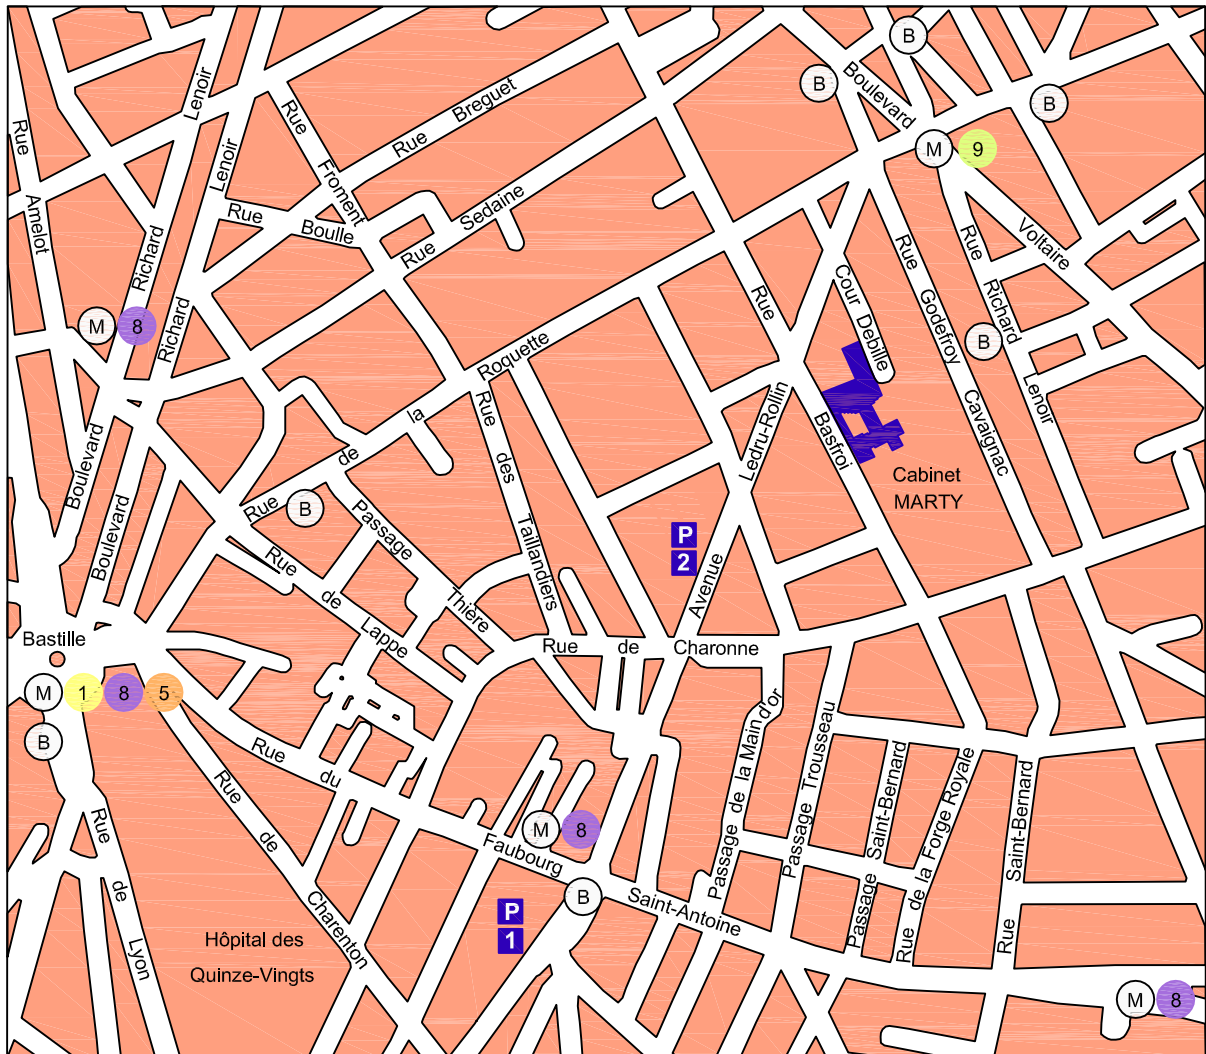

 **PLAN D'ACCÈS**

**Parkings**

- 1** Faubourg Saint Antoine (N°82 bis, Avenue Ledru-Rollin)
- 2** Ledru-Rollin (N°121, Avenue Ledru-Rollin)

**Transports publics**

- Métros : lignes 1, 5, 8 et 9  
Bus : lignes 46, 56, 61, 69, 76 et 86